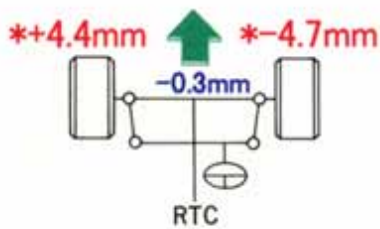

## TOE

F. 基準範囲 -1.5mm ~ +1.5mm

R. 基準範囲 -1.5mm ~ +1.5mm