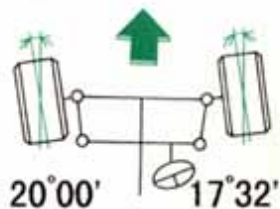

TOOT

18°21' ~ 20°00'

コメント

調整前

黒文字： 判定無し
青文字： 基準範囲内
赤文字又は*マーク： 基準範囲外