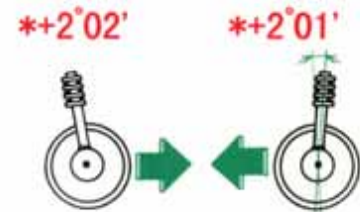

CAS

基準範囲 +2°25' ~ +3°25'